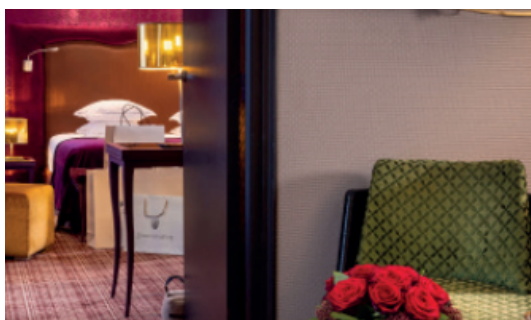

Visite virtuelle Edouard 7

15 CHAMBRES CLASSIQUE

Dont 4 Classique avec vue Opéra

	20 m ²		2		Baignoire selon disponibilité
	Lits queen				Communicantes avec une Junior Suite ou Suite sur demande
	Balcon sur demande*				Parquet au sol selon disponibilité