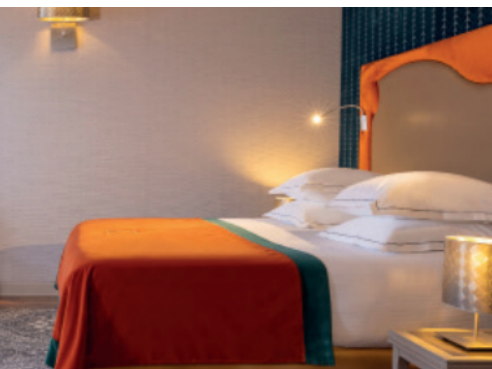

Visite virtuelle Edouard 7

15 CHAMBRES CLASSIQUE

Dont 4 Classique avec vue Opéra

	20 m ²		2		Baignoire selon disponibilité
	Lits queen				Communicantes avec une Junior Suite ou Suite sur demande
	Balcon sur demande*				Parquet au sol selon disponibilité

19 CHAMBRES SUPÉRIEURE

Dont 5 Supérieure avec vue Opéra

	25 m ²		2		Baignoire selon disponibilité
	Lits king / twin				Communicantes avec une chambre Deluxe sur demande
	Balcon sur demande*				Parquet au sol selon disponibilité

25 CHAMBRES DELUXE

Dont 16 Deluxe avec vue Opéra

	30 m ²		3		Baignoire selon disponibilité
	Lits king / twin				Communicantes avec une Deluxe ou Supérieure sur demande
	Balcon sur demande*				Parquet au sol selon disponibilité

3 JUNIOR SUITES

	38 m ²		3		Salle de bain avec douche & baignoire selon disponibilité
	Lit king				Communicantes avec une chambre classique sur demande
	Balcon sur demande				Parquet au sol selon disponibilité